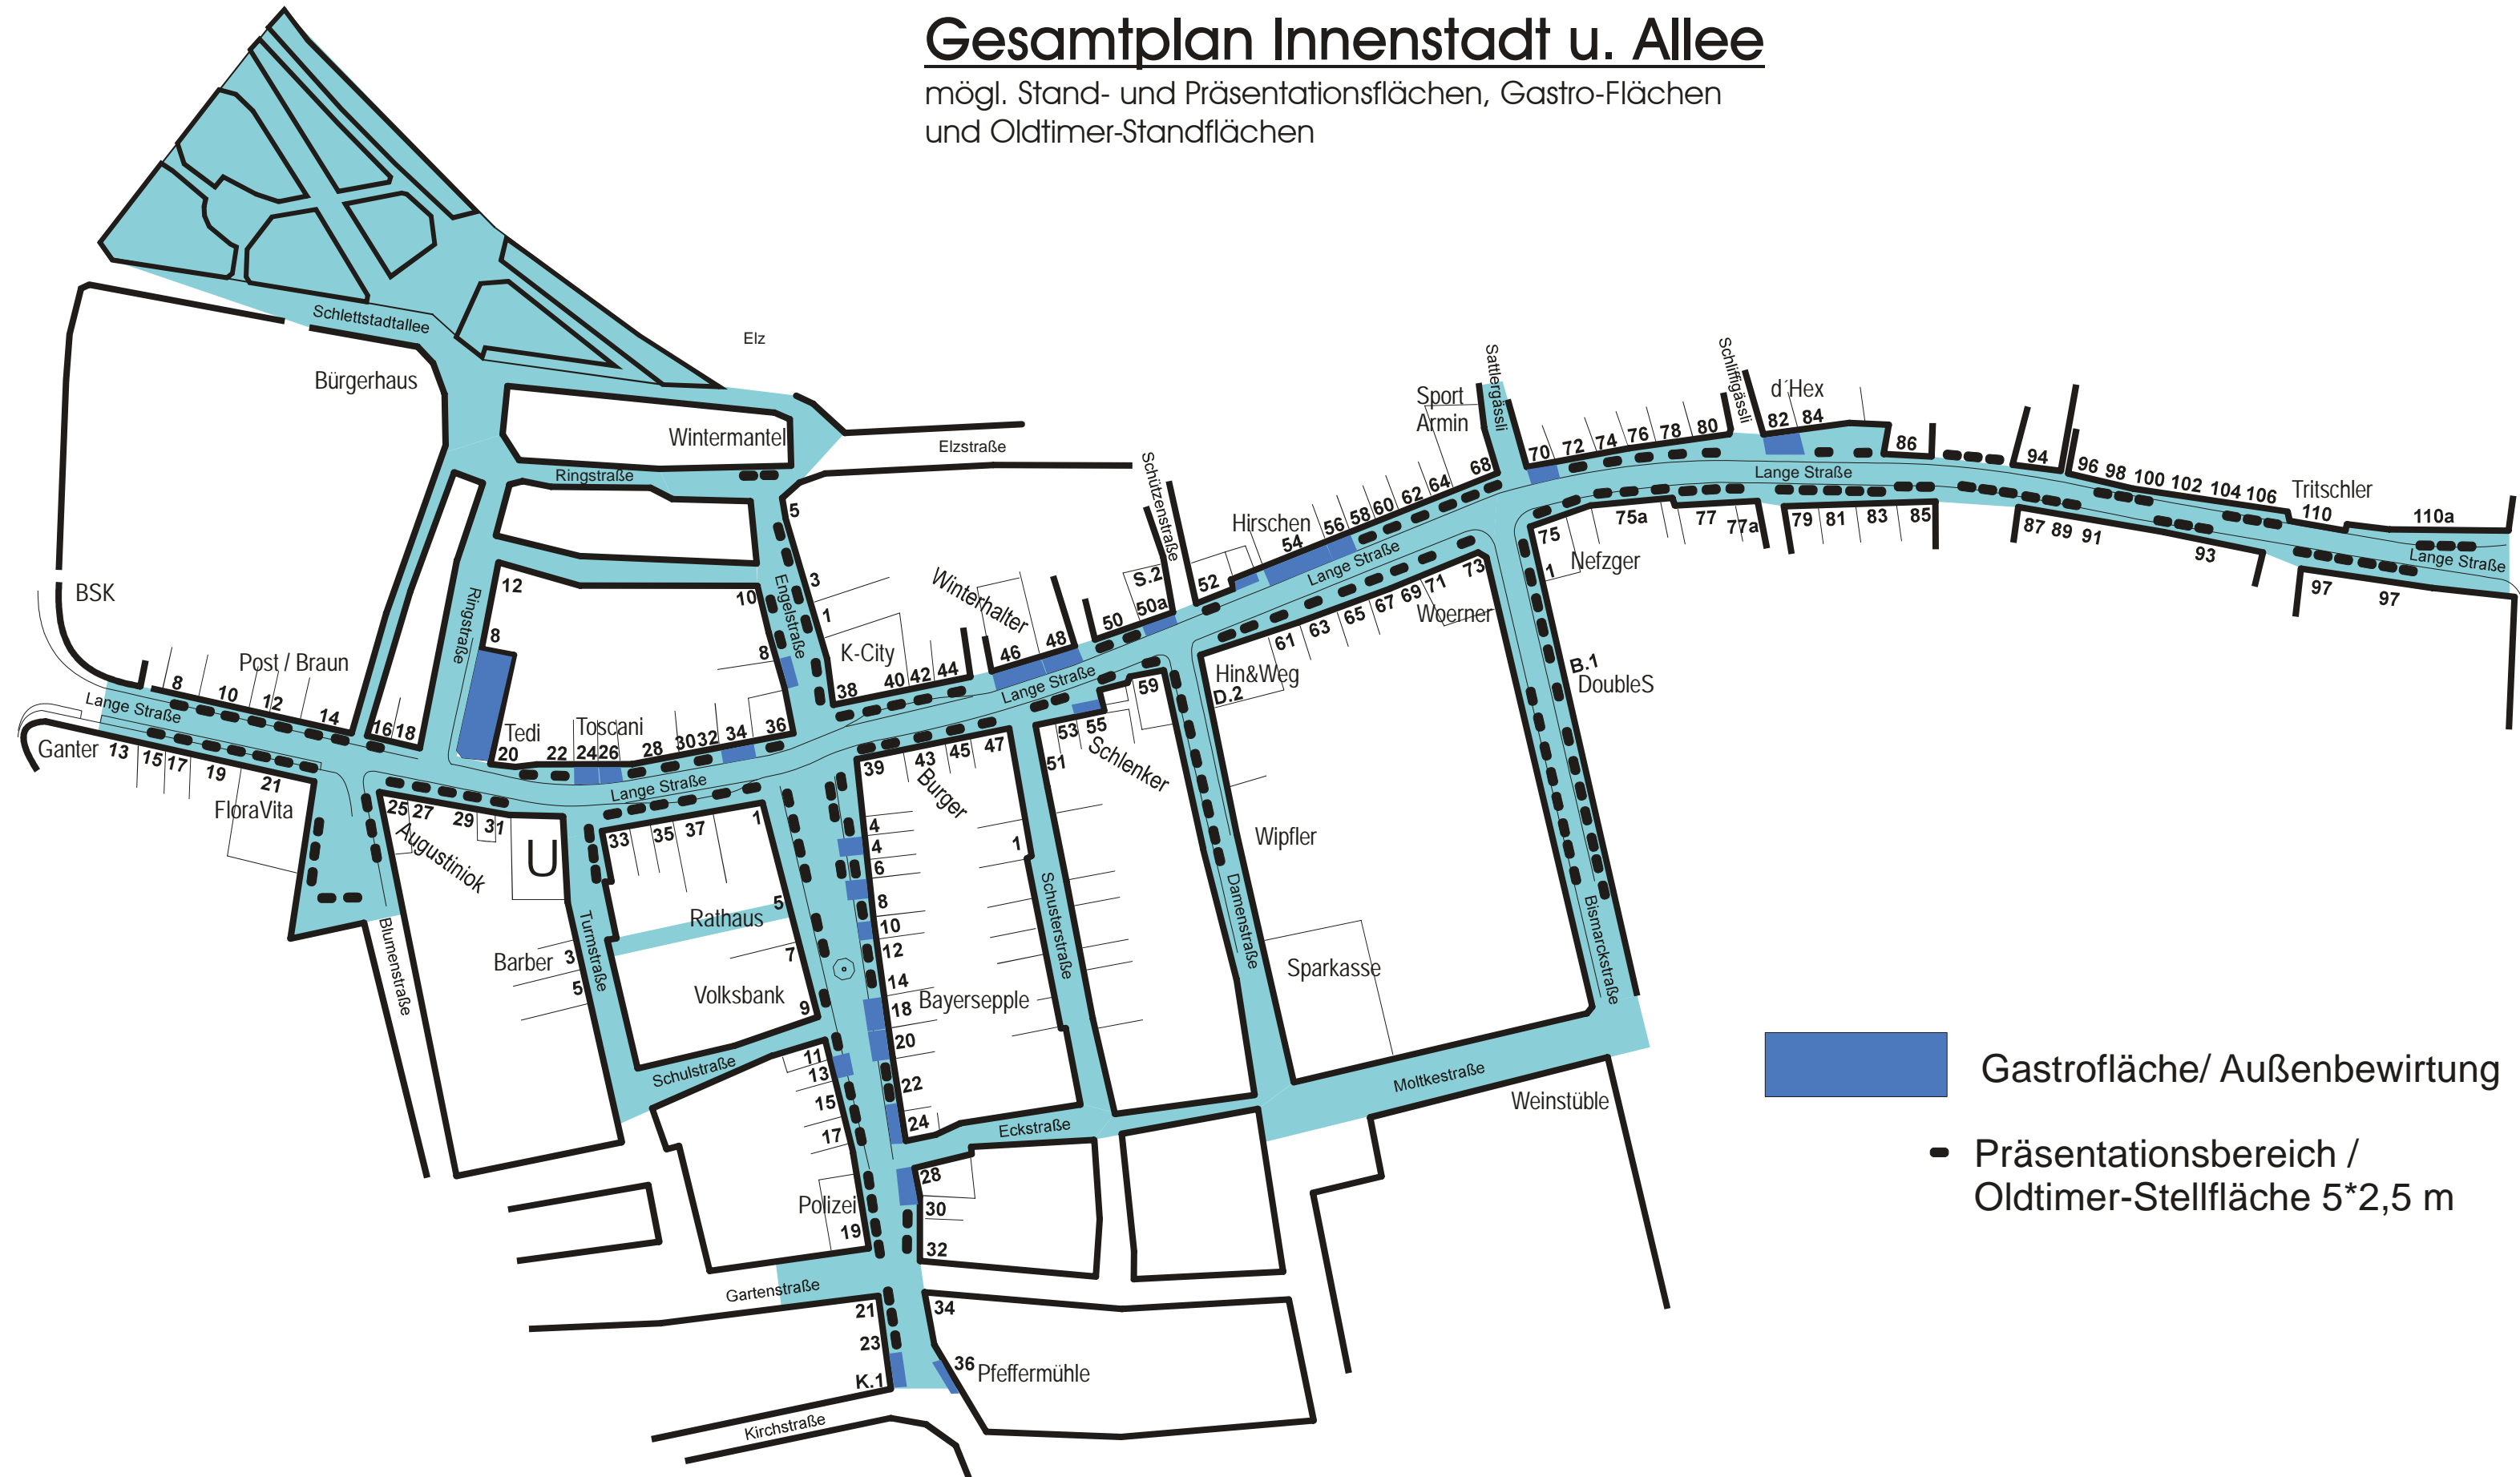

Gesamtplan Innenstadt u. Allee

mögl. Stand- und Präsentationsflächen, Gastro-Flächen
und Oldtimer-Standflächen

-  Gastrofläche/ Außenbewirtung
-  Präsentationsbereich / Oldtimer-Stellfläche 5*2,5 m